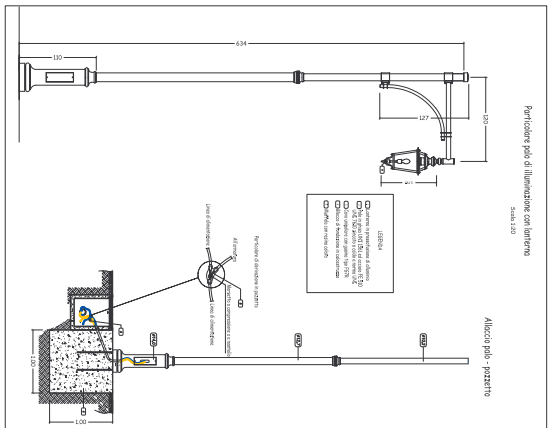

PARETE TIPO C

SCALA 1 : 25