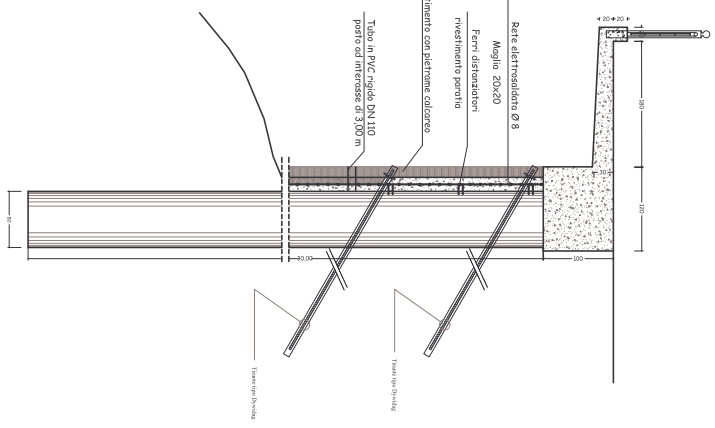

PARETE TIPO C

SCALA 1 : 25